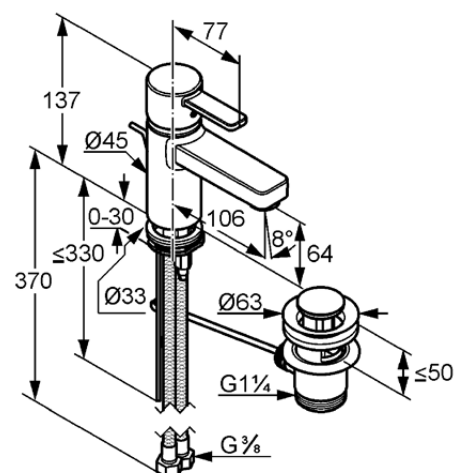

Produkt: **KLUDI ZENTA**
jednouchwytowa bateria umywalkowa DN 10

Numer artykułu: **38 250 91 75**

Powierzchnia: **biały/chrom**

Opis produktu:

uchwyt prosty
montaż jednootworowy
klasa przepływu Z
perlator s-pointer Eco M 24 x 1
głowica ceramiczna z ogranicznikiem wypływu gorącej wody
zestaw odpływowy G 1 1/4
system szybkiego montażu
elastyczne wężyki ciśnieniowe G 3/8
I grupa akustyczna

Informacje dodatkowe:

Klasa przepływu Z:
przepływ wody maksymalnie do 9 l/min. przy ciśnieniu w sieci 3 bar

I grupa akustyczna:
maksymalnie do 20 dB przy ciśnieniu w sieci 3 bar

Zdjęcie produktu

Rysunek